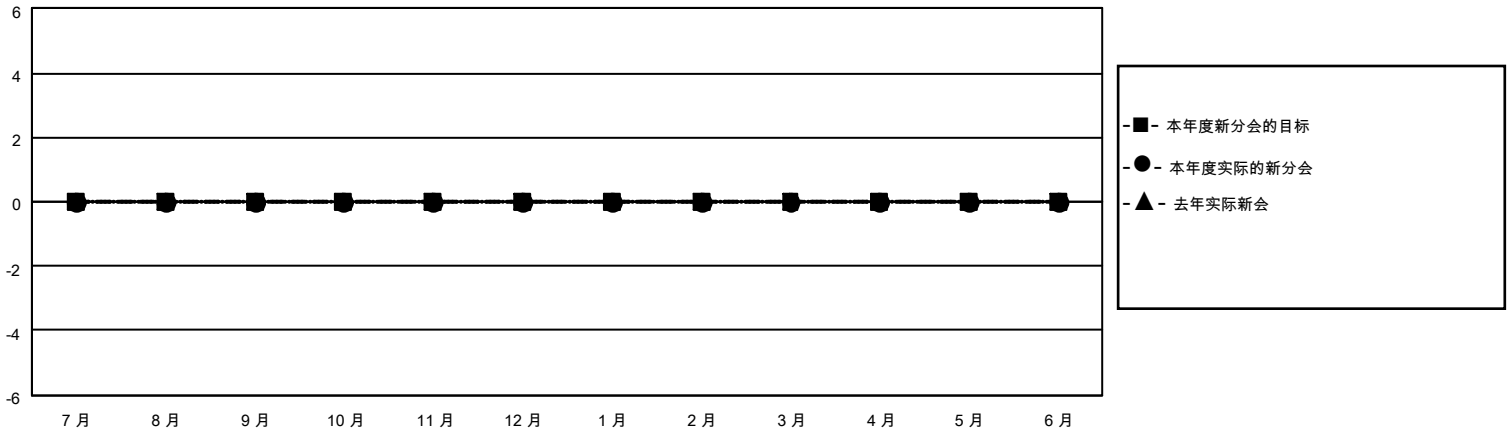

MONTHLY MEMBERSHIP PROGRESS REPORT

地点 CHINA

District 390

Results as of: 6/30/2021

分会			
成果 2020-2021			
季	新分会目标	新会	会员流失的分会
7月/8月/9月	0	0	0
10月/11月/12月	0	0	0
1月/2月/3月	0	0	0
4月/5月/6月	0	0	0

位会员@每位须缴			
成果 2020-2021			
季	会员净增长目标	实际会员增长数	实际退会会员 (包括转会)
7月/8月/9月	0	178	7
10月/11月/12月	0	22	24
1月/2月/3月	0	7	90
4月/5月/6月	0	198	213

目标与实际新会累积

目标和实际会员累积

已取消的分会: 0	58 CLUBS OF 60 增添1位或以上的新会员	性别分布 男 978 (57.53%) 女 722 (42.47%)
放弃的会员 过世 2 分会已取消 0 其他 332 总计 334	点击这里取得累计会员数据	总计家庭单位会员数 159 支付减半会费的家庭会员 82