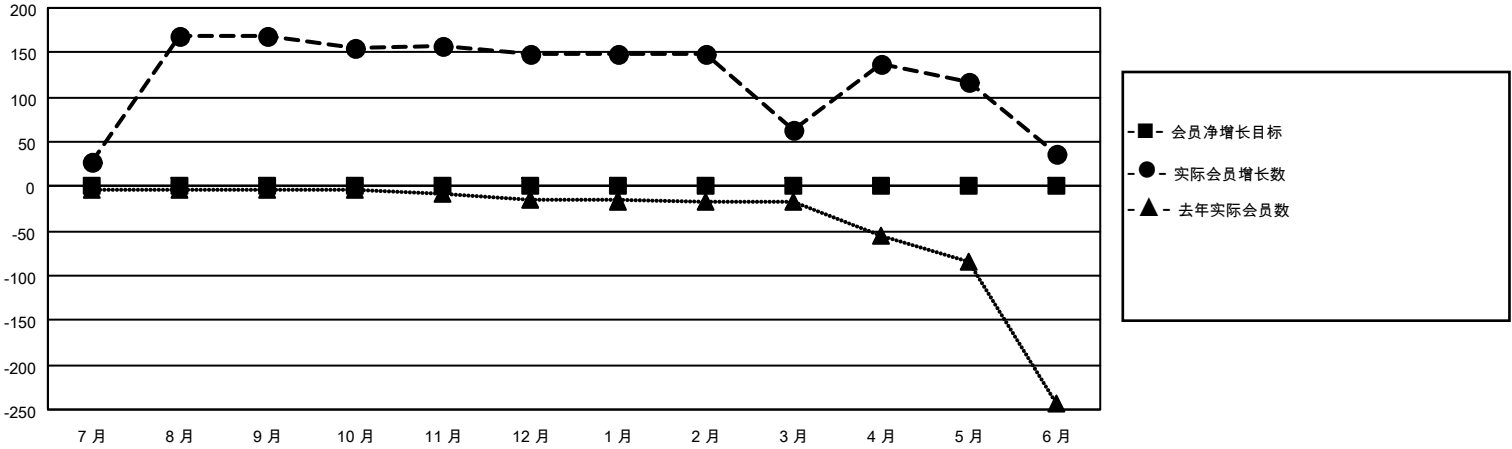

MONTHLY MEMBERSHIP PROGRESS REPORT

地点 CHINA

District 390

Results as of: 6/30/2021

分会			
成果 2020-2021			
季	新分会目标	新会	会员流失的分会
7月/8月/9月	0	0	0
10月/11月/12月	0	0	0
1月/2月/3月	0	0	0
4月/5月/6月	0	0	0

位会员@每位须缴			
成果 2020-2021			
季	会员净增长目标	实际会员增长数	实际退会会员 (包括转会)
7月/8月/9月	0	178	7
10月/11月/12月	0	22	24
1月/2月/3月	0	7	90
4月/5月/6月	0	198	213

目标与实际新会累积

目标和实际会员累积

已取消的分会: 0	58 CLUBS OF 60 增添1位或以上的新会员	性别分布 男 978 (57.53%) 女 722 (42.47%)
放弃的会员 过世 2 分会已取消 0 其他 332 总计 334	点击这里取得累计会员数据	总计家庭单位会员数 159 支付减半会费的家庭会员 82